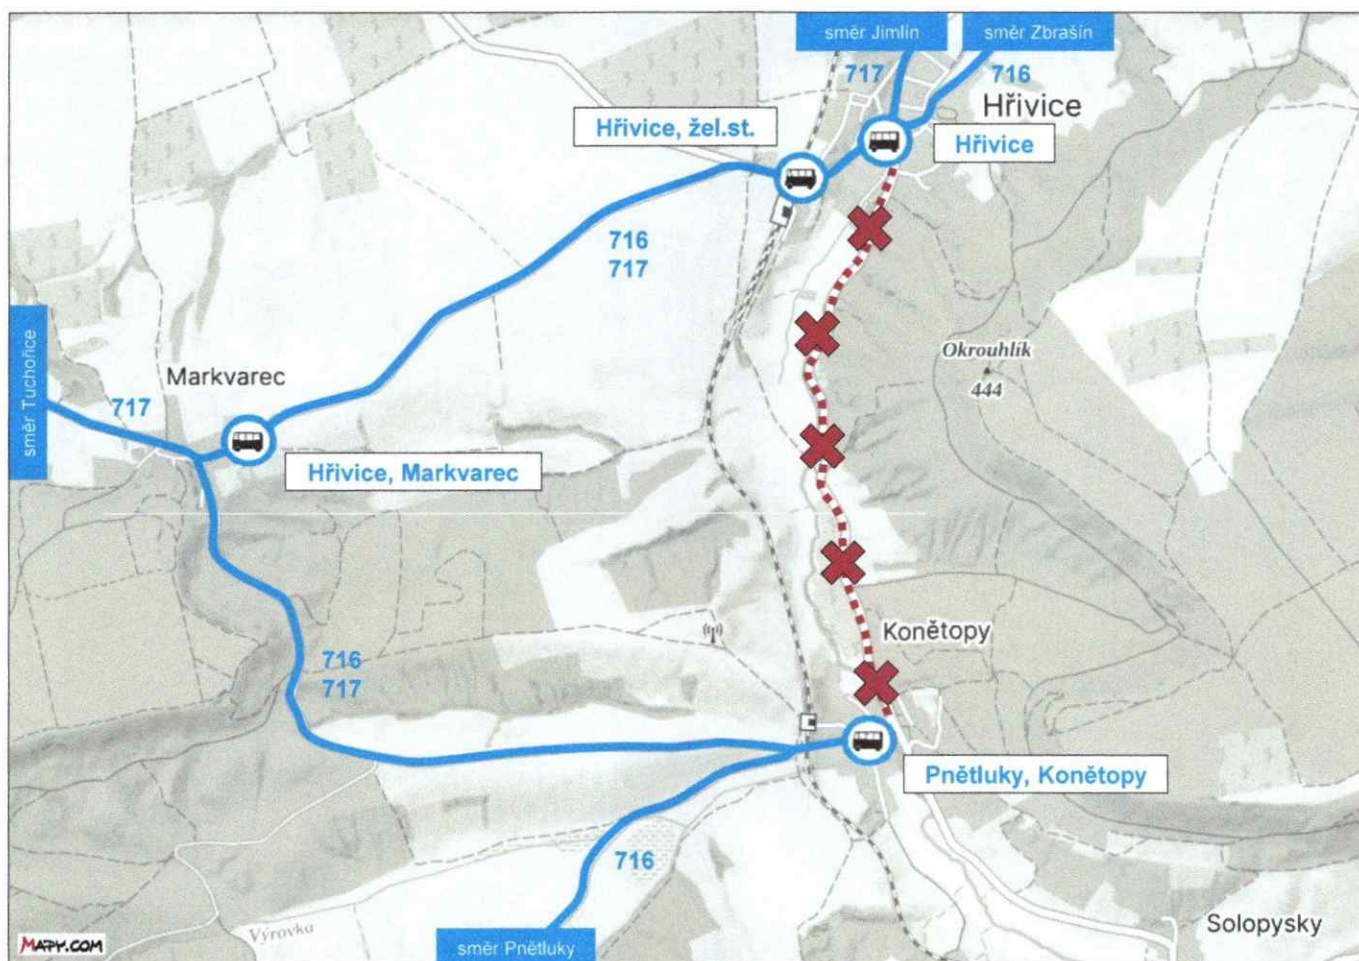

POZOR, VÝLUKA!

Informace o mimořádných změnách na linkách DÚK

S PLATNOSTÍ OD:

4. 5. 2026

DO:

cca 6. 11. 2026

KONĚTOPY – oprava mostu

JSOU DOTČENY LINKY:

716 Louny – Hřivice – Pnětluky

717 Lipno, Drahomyšl – Tuchořice, Třeskonice

NÁHRADNÍ OPATŘENÍ:

V souvislosti s úplnou uzavírkou silnice III/22925 v Konětopech z důvodu opravy mostu přes potok Hasinu budou od 4. 5. 2026 do ukončení stavebních prací (předpoklad 6. 11. 2026) vedeny autobusové linky 716 a 717 v úseku Hřivice – Konětopy po objízdné trase přes Markvarec. Obě linky budou obsluhovat zastávky „Hřivice, žel.st.“ a „Hřivice, Markvarec“. V Konětopech se budou autobusy otáčet na prostranství před kaplí v blízkosti zastávky.

Provoz autobusových linek bude zajištěn podle výlukových jízdních řádů.

S ohledem na možnost nenadálých změn v termínu výluky doporučujeme sledovat informace na www.dopravauk.cz.
V případě dotazů na aktuální polohu autobusů nebo pro zajištění garantovaných přestupních vazeb kontaktujte
Centrální dispečink DÚK na tel. č. **475 657 657**.